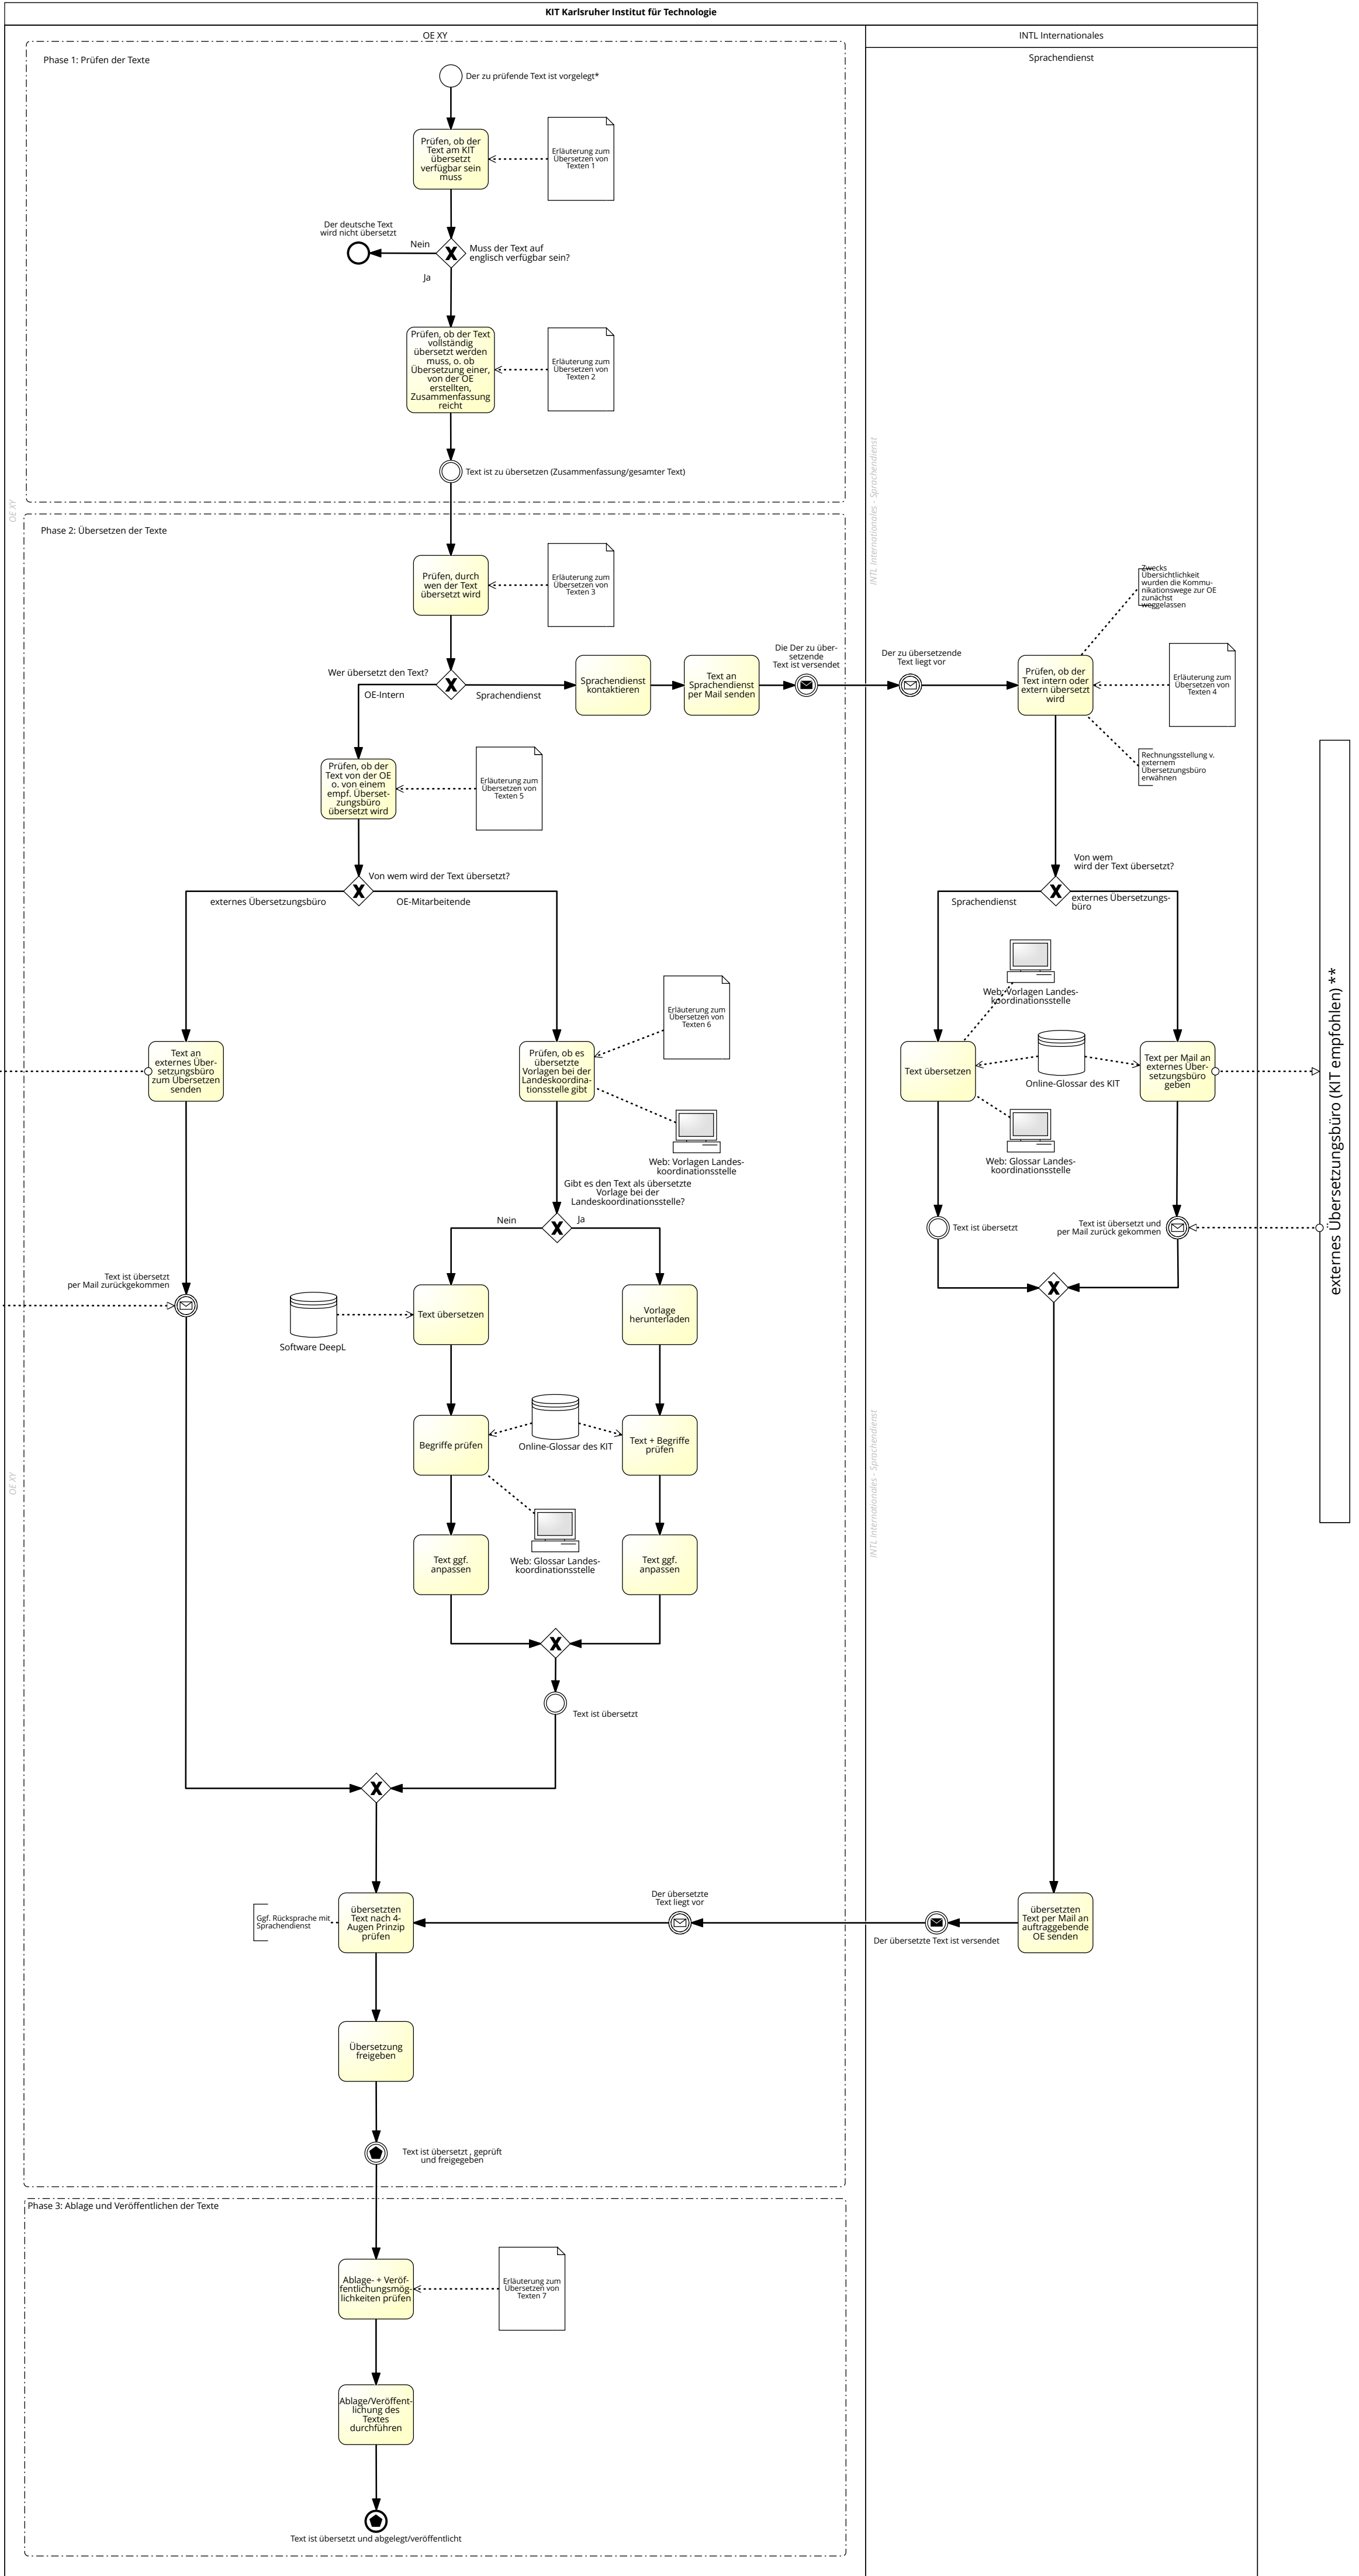

Texte am KIT ins Englische übersetzen

PROZESSSTATUS

F

G - Genehmigt (grün)
 F - Freigegeben (grün)
 A - Abgestimmt (gelb)
 E - Entwurf (weiß / farblich nicht gefüllt)

LEGENDE

* Es geht ausschließlich um die Übersetzungen in die englische Sprache

** empfohlen heißt, dass mind. das KIT Onlineglossar verwendet wird