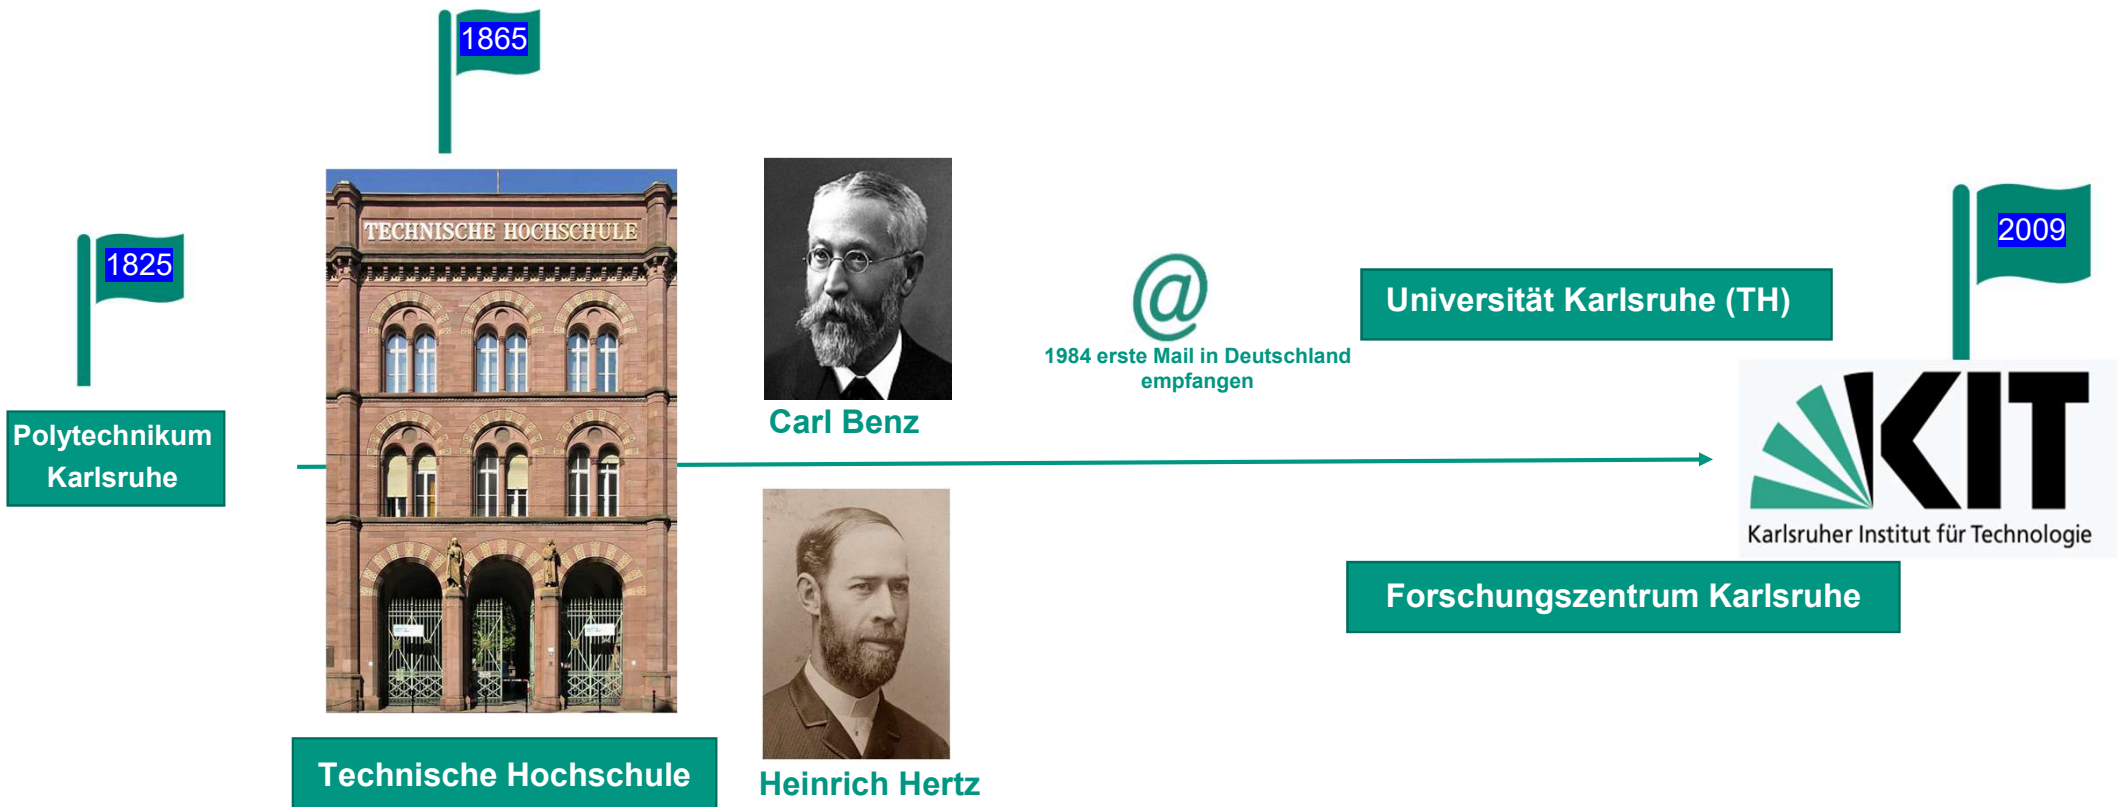

Willkommen am KIT

Willkommensveranstaltung Wintersemester 2023/2024

Willkommen am KIT

Jan Straube
Leitung des International Students Office

KIT – Geschichte

KIT – Internationale Dimension

Campus Süd / Campus Nord

Campus Süd

Campus Nord

10 km, KIT-Shuttle 15 min

KIT-Card

KIT Studierendenportal

Bitte denken Sie daran, Ihre Adresse zu ändern, sobald Sie sich einloggen!

The screenshot shows the KIT Studierendenportal interface. At the top, there is a navigation bar with links for Home, English, Impressum, Datenschutz, Barrierefreiheit, Sitemap, and KIT. Below this is a header section with the KIT logo and the text 'Campus Management für Studierende'. A search bar is present with a dropdown menu for 'Semester' (Sommer 2021) and 'Studiengang' (Nicht angemeldet). The main content area features a large banner with the text 'Willkommen im Studierendenportal des KIT' and a 'Halo Gast!' message with an 'Anmelden' button. Below the banner, there is a list of services: 'die Suche nach [Veranstaltungen](#) mit Erstellung eines Stundenplans', 'die An- und Abmeldung zu [Prüfungen](#)', 'den [Studienaufbau](#) und -inhalt von einzelnen Studiengängen sowie deren Module und Teilleistungen', 'die [Rückmeldung](#) in das Folgesemester via Überweisung oder Lastschriftverfahren', 'der Download von [Bescheinigungen](#) (z.B. Studienbescheinigung, KVV-Bescheinigung, Notenauszug)', and 'die Änderung von [persönlichen Daten](#)'. On the right side, there is a 'Schnelleinstieg' section with links to 'Vorlesungsverzeichnis', 'Erweiterte Suche nach Veranstaltungen', 'Vorlesungsfavoriten', 'Stundenplan', 'Prüfungsanmeldung', 'Bezahlen und Rückmelden', 'Rückmeldesperren', 'Studienbescheinigungen', 'Notenspiegel', and 'Verifikation von Bescheinigungen'. At the bottom right, there is a 'Neu am KIT?' section with the text 'Informationen und Programme'.